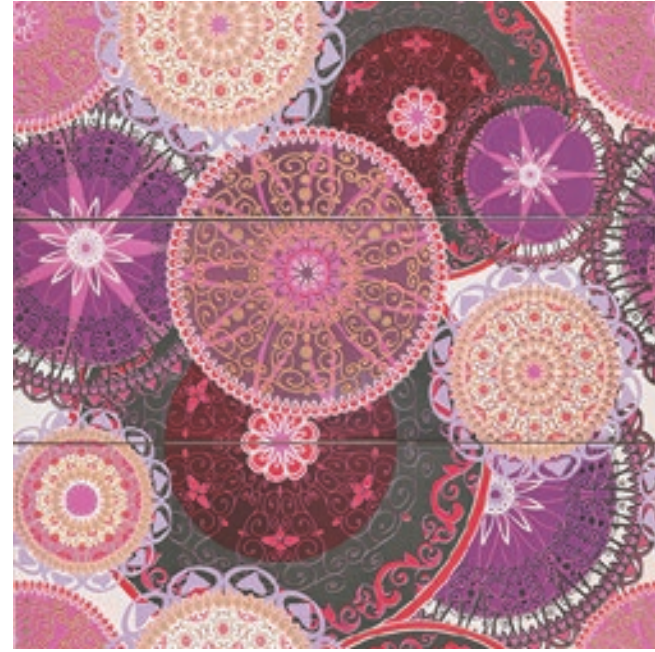

20x60 MAYA

29x29 Bacchette

30x30 Cerchi

30x30 Mosaic

60x60 Giro Black

60x60 Giro Brown

50x50 MAYA

50x50 MAYA 5/1